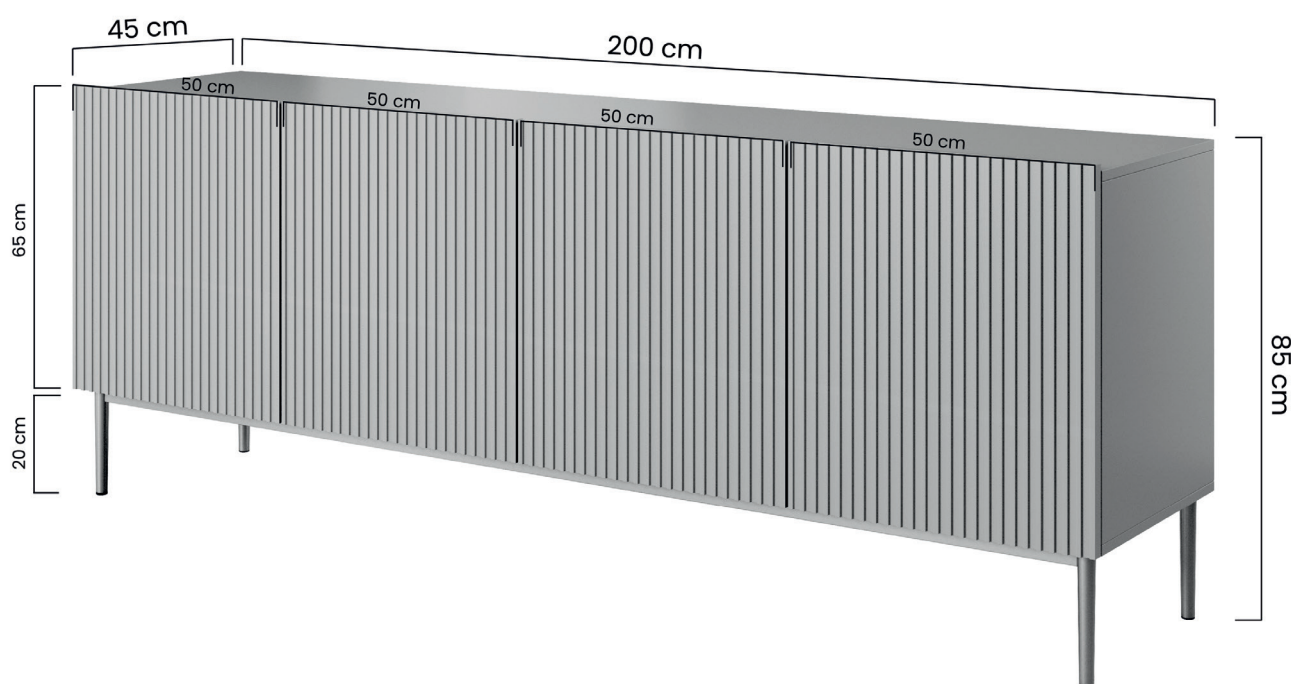

■ wymiary i wagi paczek / dimensions and weight of the packages

zawartość kompletu the contents of the set	spis paczek packages	suma paczek total packages	waga weight kg	objętość volume m³	długość length L - mm	szerokość width W - mm	wysokość height H - mm
fronty/korpus fronts/body	1/2 Nicole Komoda 200 4D	3	33	0,101	2086	488	100
	2/2 Nicole Komoda 200 4D		34	0,097	1056	555	166
nogi /legs	Stelaż ST 01_2000x450 B/G		6	0,050	2050	250	100
		Razem /Total	73	0,248			

■ kody EAN /EAN code

model model	kolor color	kod EAN EAN code
Nicole Komoda 200 4D	biały /white	5904619730189
Nicole Komoda 200 4D	czarny /black	5904619730196
Nicole Komoda 200 4D	kaszmir /cashmere	5904619736860
Nicole Komoda 200 4D	róż antyczny /anticrosa	5904619730172
Nicole Komoda 200 4D	szalwia /fjord	5904619730165
Nicole Komoda 200 4D	granat /wave blue	5904619730158
Stelaż ST 01_2000x450 B	czarny /black	5904619735276
Stelaż ST 01_2000x450 G	złoty /gold	5904619735283

■ rysunek techniczny /technical drawing

Meble sprzedawane w paczkach do samodzielnego montażu wraz z dokładną instrukcją. Okres gwarancji 2 lata.
The furniture is sold in packages for self-assembly with detailed instructions. The warranty period - 2 years.