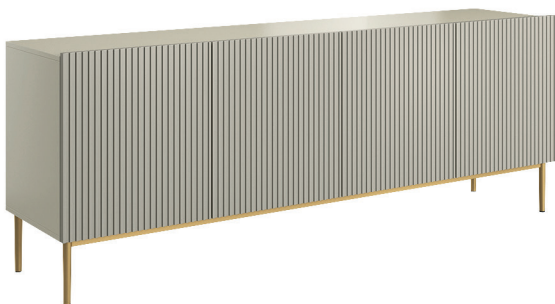

BOGART.

▪ KOLEKCJA **NICOLE** ▪

NICOLE **KOMODA 200 4D**

↔ szerokość: 200 cm
width

↕ wysokość: 85 cm
height

↗ głębokość: 45 cm
depth

📦 waga: 73 kg
weight

■ **dostępna kolorystyka mebli** /available colors of furniture

■ dostępna kolorystyka nóg /available colors of legs

złote /gold

czarne /black

■ korpus i fronty /body and fronts

· konstrukcja korpusu /body construction	kolor biały, cashmere, czarny: płyta laminowana 16 mm /color white, cashmere, black: laminated furniture board 16 mm kolor róż antyczny, granat, szalwia: płyta MDF 16 mm /color anticrosa, wave blue, fjord: MDF board 18 mm
· konstrukcja frontu /fronts construction	płyta MDF ryflowana 18 mm /grooved MDF board 18 mm
· wykończenie frontu /fronts finishing	folia PCV mat /PVC furniture foil mat

■ wykończenie /finishing

· obrzeża /edge banding	ABS /ABS
· nogi /legs	stelaż metalowy malowany proszkowo na kolor czarny lub złoty powder coated metal frame in white or black
· podkładki ochronne pod nogi /felt pads	podkładki gumowe /rubber pads
· plecy /back	płyta HDF /HDF board
· uchwyty /handle	brak /no handle
· zawiasy /hinges	cichy domyk /slow closing mechanism
· prowadnice /runners	brak /no runners
· szkło /glass	brak/no glass
· oświetlenie /lighting	brak /no lighting
· system otwierania /opening system	bezuchwytowe, wyżej wysunięte fronty /handle-free extended fronts
· system zamykania /closing system	cichy domyk /slow closing mechanism
· dodatkowe uwagi /additional information	3-poziomowa regulacja półek wewnętrznych three-level adjustment of internal shelves