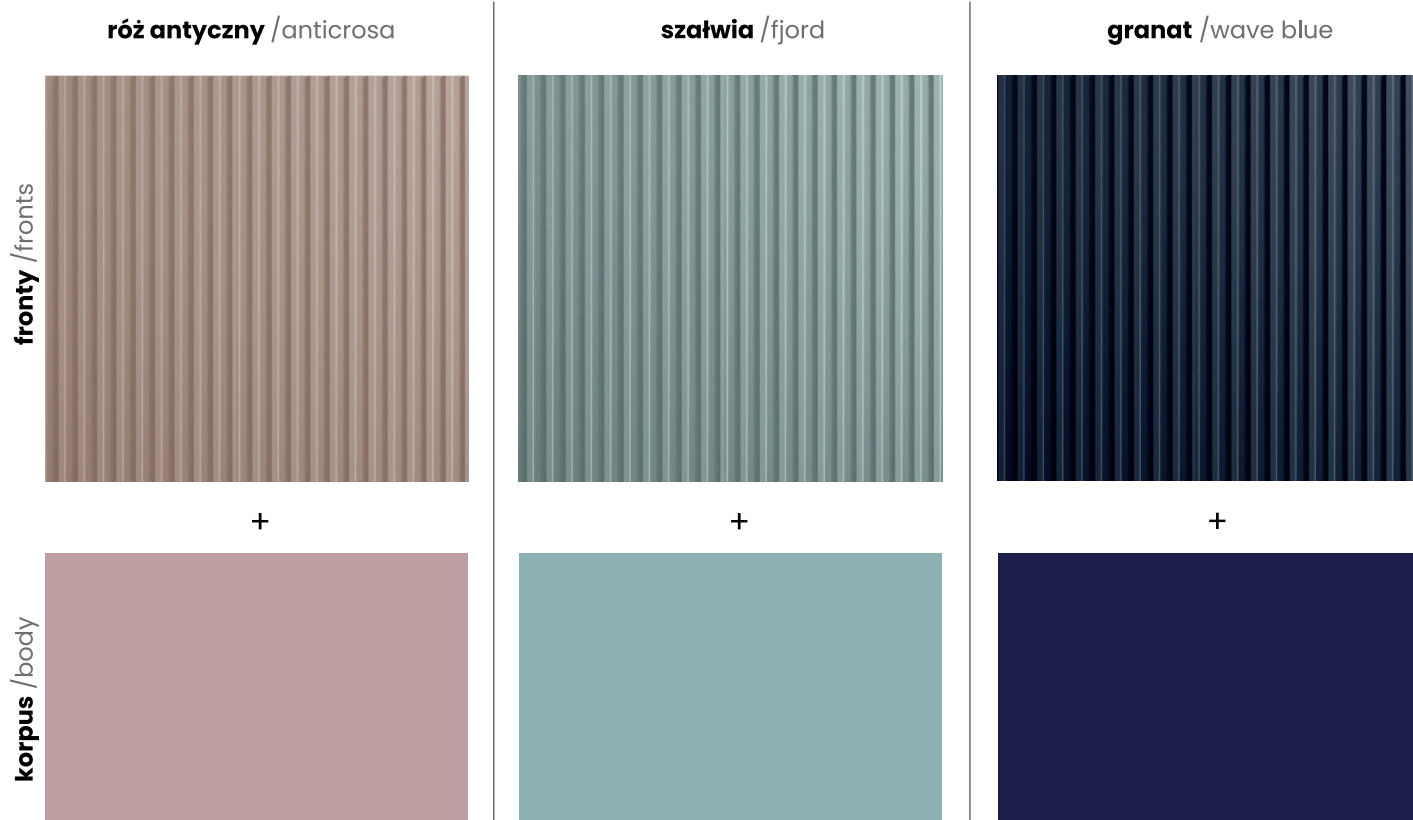

■ dostępna kolorystyka nóg /available colors of legs

złote /gold

czarne /black

■ korpus i fronty /body and fronts

· konstrukcja korpusu /body construction	kolor biały, cashmere, czarny: płyta laminowana 16 mm /color white, cashmere, black: laminated furniture board 16 mm kolor róż antyczny, granat, szalwia: płyta MDF 16 mm /color anticrosa, wave blue, fjord: MDF board 18 mm
· konstrukcja frontu /fronts construction	płyta MDF ryflowana 18 mm /grooved MDF board 18 mm
· wykończenie frontu /fronts finishing	folia PCV mat /PVC furniture foil mat