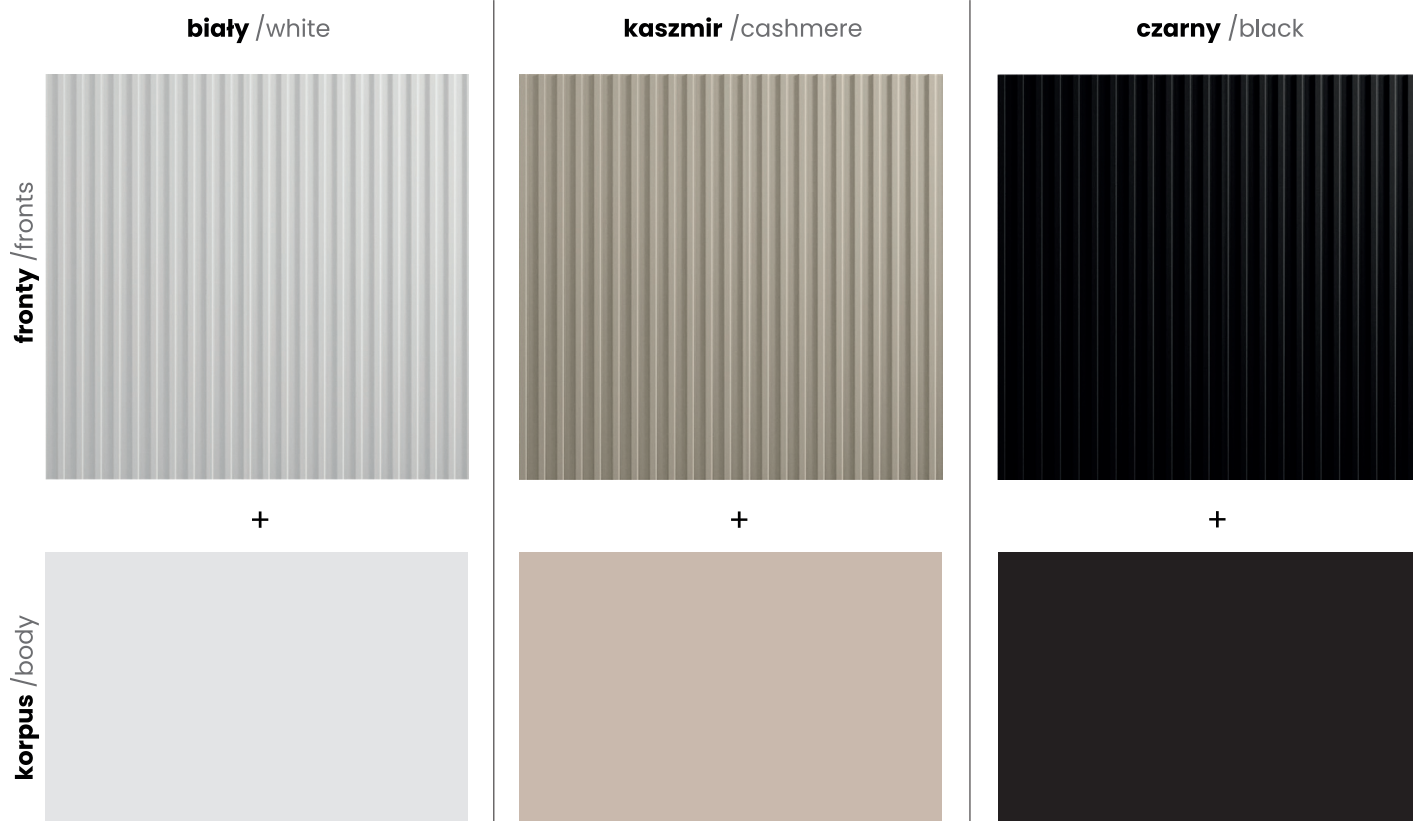

■ dostępna kolorystyka nóg /available colors of legs

złote /gold

czarne /black

■ korpus i fronty /body and fronts

· konstrukcja korpusu /body construction	kolor biały, cashmere, czarny: płyta laminowana 16 mm /color white, cashmere, black: laminated furniture board 16 mm kolor róż antyczny, granat, szalwia: płyta MDF 16 mm /color anticrosa, wave blue, fjord: MDF board 18 mm
· konstrukcja frontu /fronts construction	płyta MDF ryflowana 18 mm /grooved MDF board 18 mm
· wykończenie frontu /fronts finishing	folia PCV mat /PVC furniture foil mat

■ wykończenie /finishing

· obrzeża /edge banding	ABS /ABS
· nogi /legs	stelaż metalowy malowany proszkowo na kolor czarny lub złoty powder coated metal frame in white or black
· podkładki ochronne pod nogi /felt pads	podkładki gumowe /rubber pads
· plecy /back	płyta HDF /HDF board
· uchwyty /handle	brak /no handle
· zawiasy /hinges	cichy domyk /slow closing mechanism
· prowadnice /runners	brak /no runners
· szkło /glass	brak/no glass
· oświetlenie /lighting	brak /no lighting
· system otwierania /opening system	bezuchwytowe, wyżej wysunięte fronty /handle-free extended fronts
· system zamykania /closing system	cichy domyk /slow closing mechanism
· dodatkowe uwagi /additional information	3-poziomowa regulacja półek wewnętrznych three-level adjustment of internal shelves