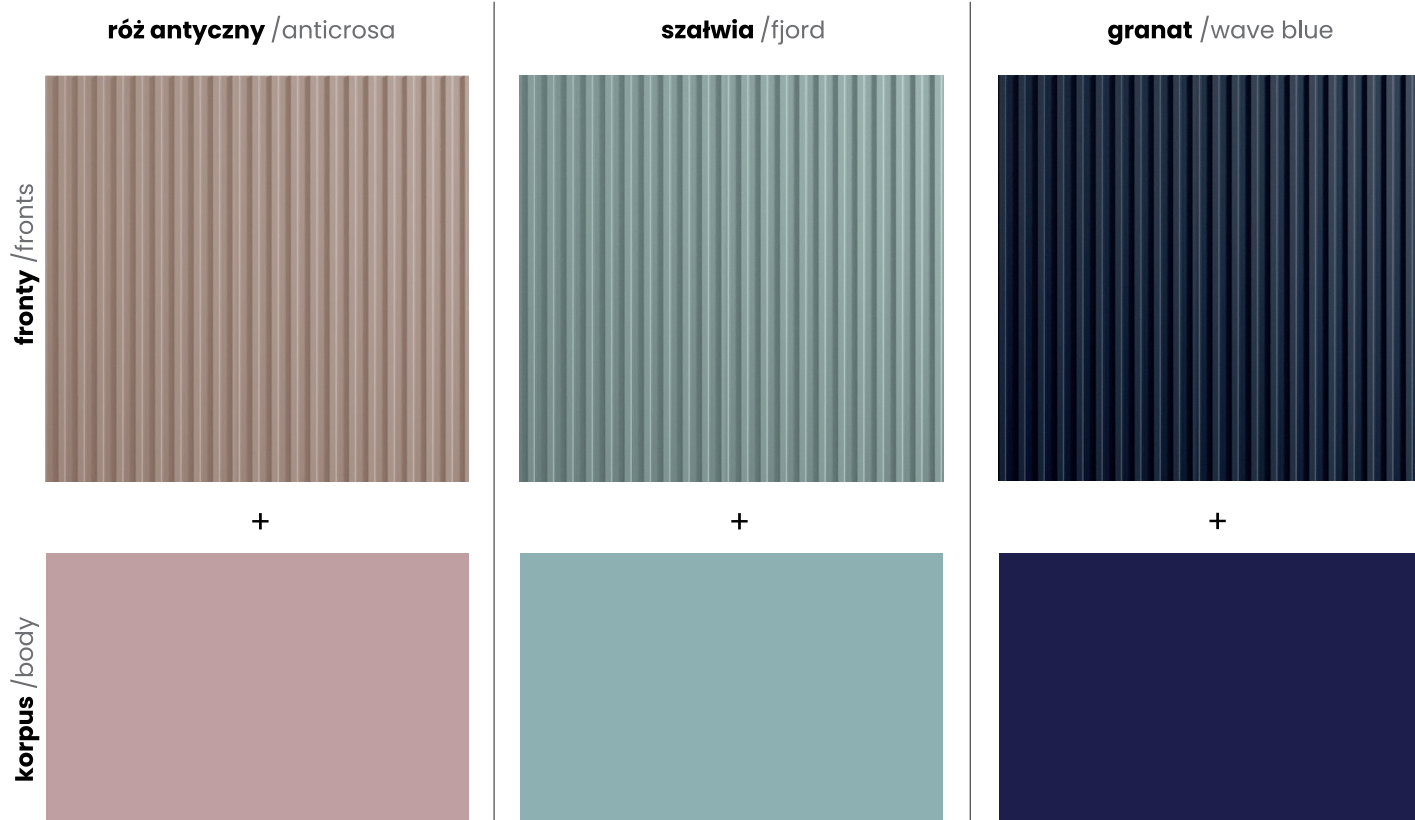

## ■ dostępna kolorystyka nóg /available colors of legs

złote /gold

czarne /black

## ■ korpus i fronty /body and fronts

· konstrukcja korpusu /body construction	kolor biały, cashmere, czarny: płyta laminowana 16 mm /color white, cashmere, black: laminated furniture board 16 mm kolor róż antyczny, granat, szalwia: płyta MDF 16 mm /color anticosa, wave blue, fjord: MDF board 18 mm
· konstrukcja frontu /fronts construction	płyta MDF ryflowana 18 mm /grooved MDF board 18 mm
· wykończenie frontu /fronts finishing	folia PCV mat /PVC furniture foil mat