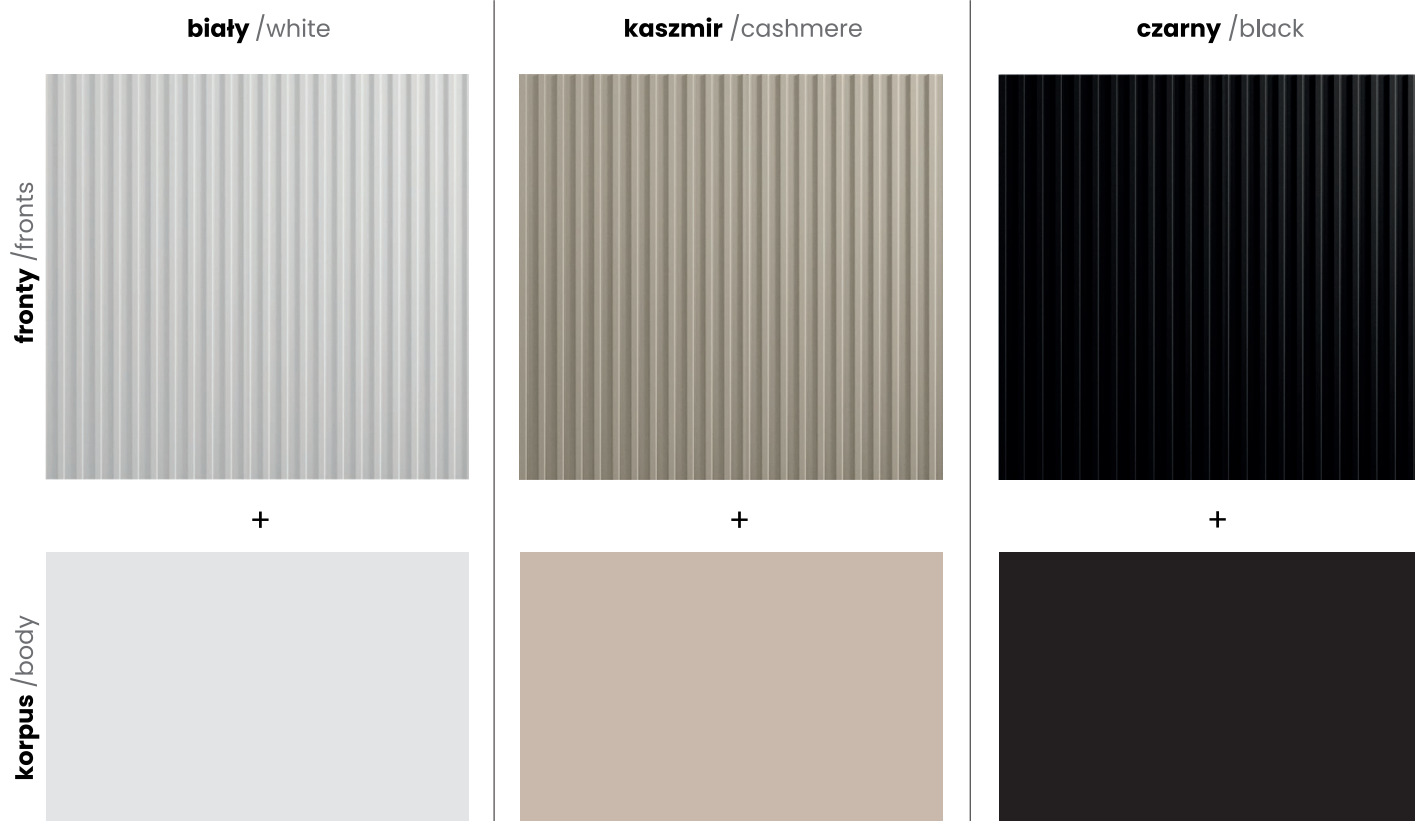

## ■ dostępna kolorystyka nóg /available colors of legs

złote /gold

czarne /black

## ■ korpus i fronty /body and fronts

· konstrukcja korpusu /body construction	kolor biały, cashmere, czarny: płyta laminowana 16 mm /color white, cashmere, black: laminated furniture board 16 mm kolor róż antyczny, granat, szalwia: płyta MDF 16 mm /color anticosa, wave blue, fjord: MDF board 18 mm
· konstrukcja frontu /fronts construction	płyta MDF ryflowana 18 mm /grooved MDF board 18 mm
· wykończenie frontu /fronts finishing	folia PCV mat /PVC furniture foil mat