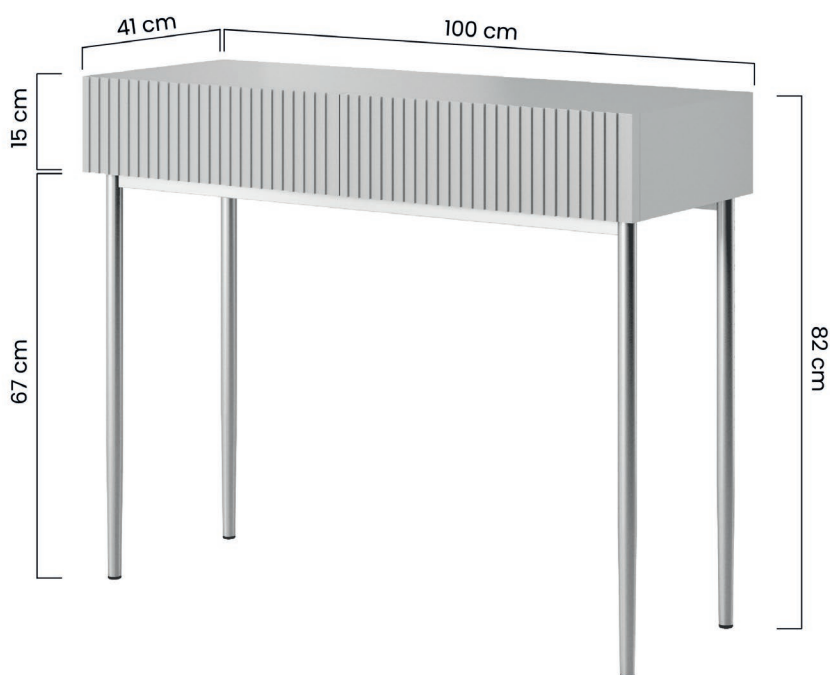

■ wymiary i wagi paczek / dimensions and weight of the packages

zawartość kompletu the contents of the set	spis paczek packages	suma paczek total packages	waga weight kg	objętość volume m3	długość length L - mm	szerokość width W - mm	wysokość height H - mm
fronty/korpus fronts/body	1/1 Nicole Konsola Toaletka 100 2SZ	2	18,5	0,054	1204	406	112
nogi /legs	Stelaż ST 01_1000x350_L67 B/G		5	0,070	1000	740	90
		Razem /Total	23,5	0,124			

■ kody EAN / EAN code

model model	kolor color	kod EAN EAN code
Nicole Konsola Toaletka 100 2SZ	biały /white	5904619737089
Nicole Konsola Toaletka 100 2SZ	czarny /black	5904619737096
Nicole Konsola Toaletka 100 2SZ	kaszmir /cashmere	5904619737126
Nicole Konsola Toaletka 100 2SZ	róż antyczny /anticrosa	5904619737072
Nicole Konsola Toaletka 100 2SZ	szalwia /fjord	5904619737119
Nicole Konsola Toaletka 100 2SZ	granat /wave blue	5904619737102
Stelaż ST 01_1000x350_L67 B	czarny /black	5904619736679
Stelaż ST 01_1000x350_L67 G	złoty /gold	5904619736686

■ rysunek techniczny / technical drawing

Meble sprzedawane w paczkach do samodzielnego montażu wraz z dokładną instrukcją. Okres gwarancji 2 lata.
The furniture is sold in packages for self-assembly with detailed instructions. The warranty period - 2 years.