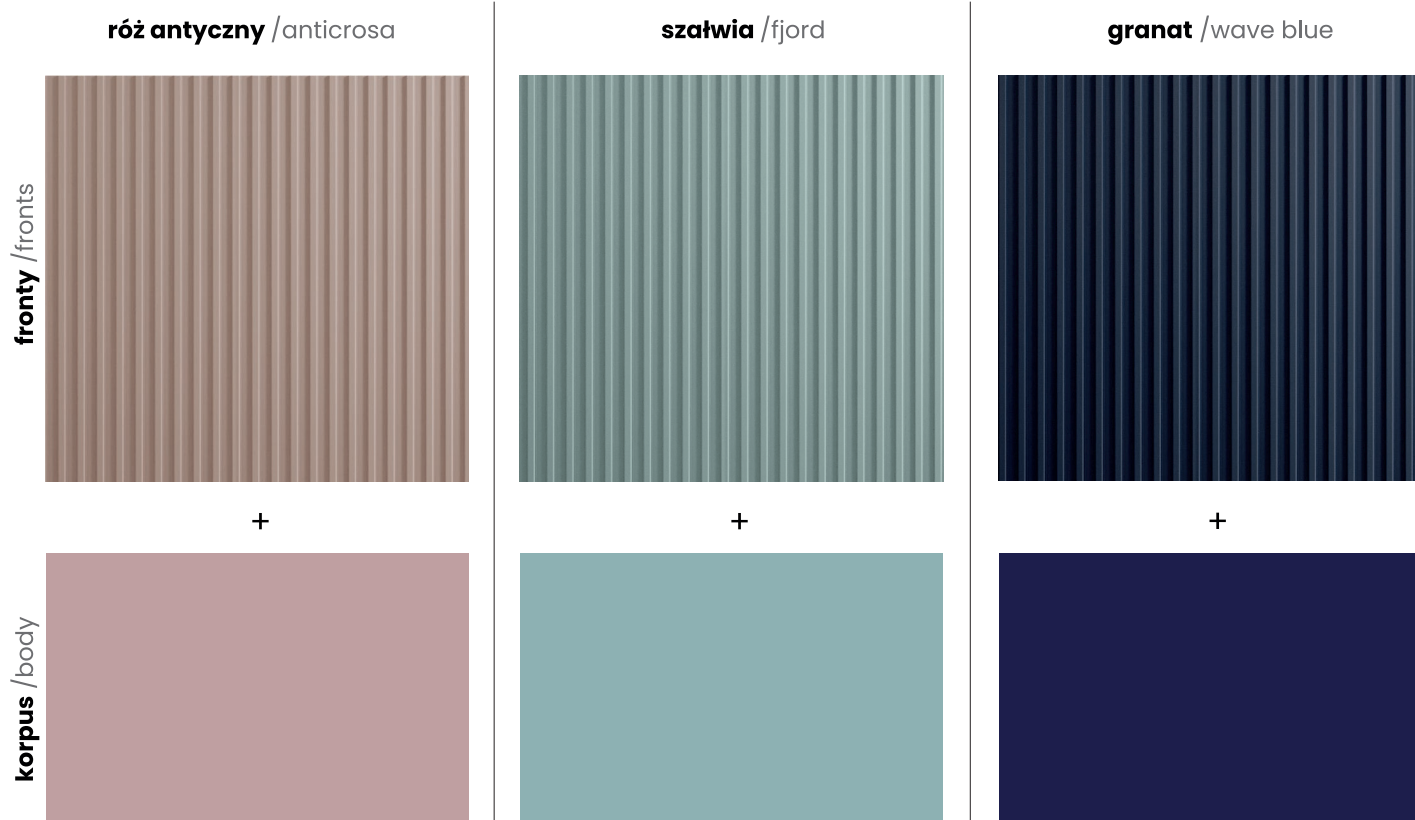

■ dostępna kolorystyka nóg i uchwytów /available colors of legs and handles

złote /gold

czarne /black

■ korpus i fronty /body and fronts

· konstrukcja korpusu /body construction	kolor biały, cashmere, czarny: płyta laminowana 16 mm /color white, cashmere, black: laminated furniture board 16 mm kolor róż antyczny, granat, szalwia: płyta MDF 16 mm /color anticrosa, wave blue, fjord: MDF board 18 mm
· konstrukcja frontu /fronts construction	płyta MDF ryflowana 18 mm /grooved MDF board 18 mm
· wykończenie frontu /fronts finishing	folia PCV mat /PVC furniture foil mat