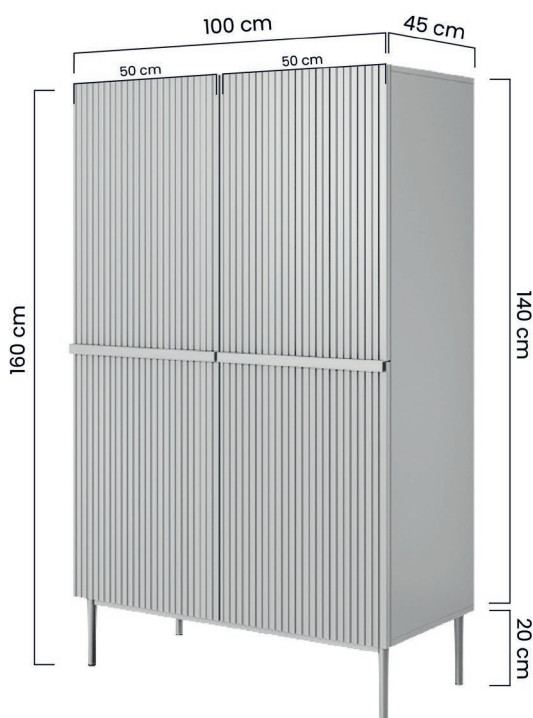

■ wymiary i wagi paczek / dimensions and weight of the packages

zawartość kompletu the contents of the set	spis paczek packages	suma paczek total packages	waga weight kg	objętość volume m3	długość length L - mm	szerokość width W - mm	wysokość height H - mm
fronty/korpus fronts/body	1/2 Nicole Kredens 100 2D2SZ	4	40,5	0,096	1472	553	118
	2/2 Nicole Kredens 100 2D2SZ		39,5	0,102	1206	486	175
nogi /legs	Stelaż ST 01_1000x450_L20 B/G		6				
uchwyty /handles	Uchwyty ST 01 500_2 B/G		1,8	0,003	500	100	65
		Razem /Total	87,8				

■ kody EAN /EAN code

model model	kolor color	kod EAN EAN code
Nicole Kredens 100 2D2SZ	biały /white	5904619737027
Nicole Kredens 100 2D2SZ	czarny /black	5904619737034
Nicole Kredens 100 2D2SZ	kaszmir/cashmere	5904619737065
Nicole Kredens 100 2D2SZ	róż antyczny /anticrosa	5904619737010
Nicole Kredens 100 2D2SZ	szałwia /fjord	5904619737058
Nicole Kredens 100 2D2SZ	granat /wave blue	5904619737041
Stelaż ST 01_1000x450_L20 B	czarny /black	5904619737317
Stelaż ST 01_1000x450_L20 G	złoty /gold	5904619737300
Uchwyty ST 01 500_2 B	czarny /black	5904619737256
Uchwyty ST 01 500_2 G	złoty /gold	5904619737249

■ rysunek techniczny /technical drawing

Meble sprzedawane w paczkach do samodzielnego montażu wraz z dokładną instrukcją. Okres gwarancji 2 lata.
The furniture is sold in packages for self-assembly with detailed instructions. The warranty period - 2 years.