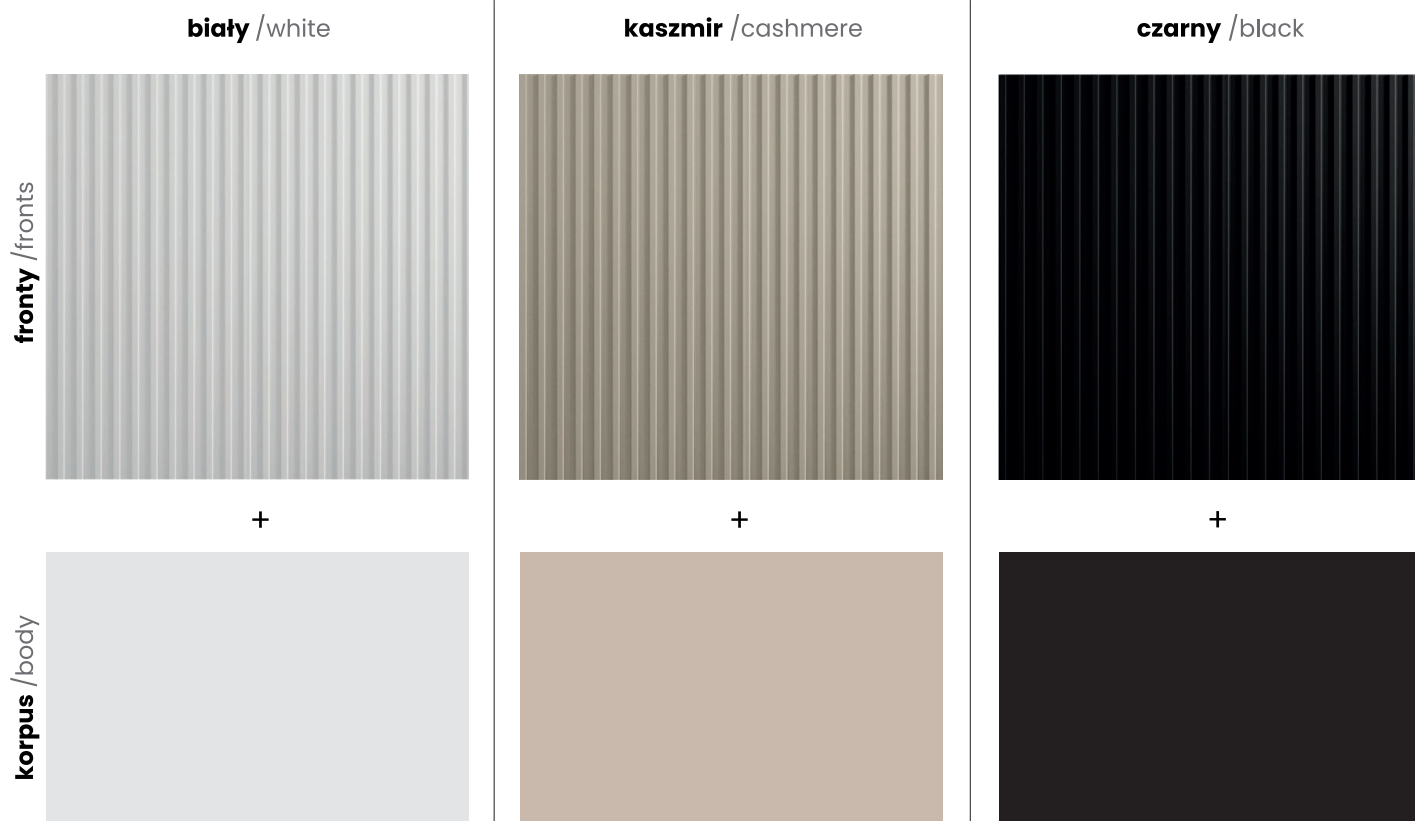

BOGART.

▪ KOLEKCJA **NICOLE** ▪

NICOLE **KREDENS 100 2D2SZ**

↔ szerokość: 100 cm
width

↑↓ wysokość: 160 cm
height

↗ głębokość: 45 cm
depth

📦 waga: 87,8 kg
weight

■ **dostępna kolorystyka mebli** /available colors of furniture

■ dostępna kolorystyka nóg i uchwytów /available colors of legs and handles

złote /gold

czarne /black

■ korpus i fronty /body and fronts

· konstrukcja korpusu /body construction	kolor biały, cashmere, czarny: płyta laminowana 16 mm /color white, cashmere, black: laminated furniture board 16 mm kolor róż antyczny, granat, szalwia: płyta MDF 16 mm /color anticrosa, wave blue, fjord: MDF board 18 mm
· konstrukcja frontu /fronts construction	płyta MDF ryflowana 18 mm /grooved MDF board 18 mm
· wykończenie frontu /fronts finishing	folia PCV mat /PVC furniture foil mat