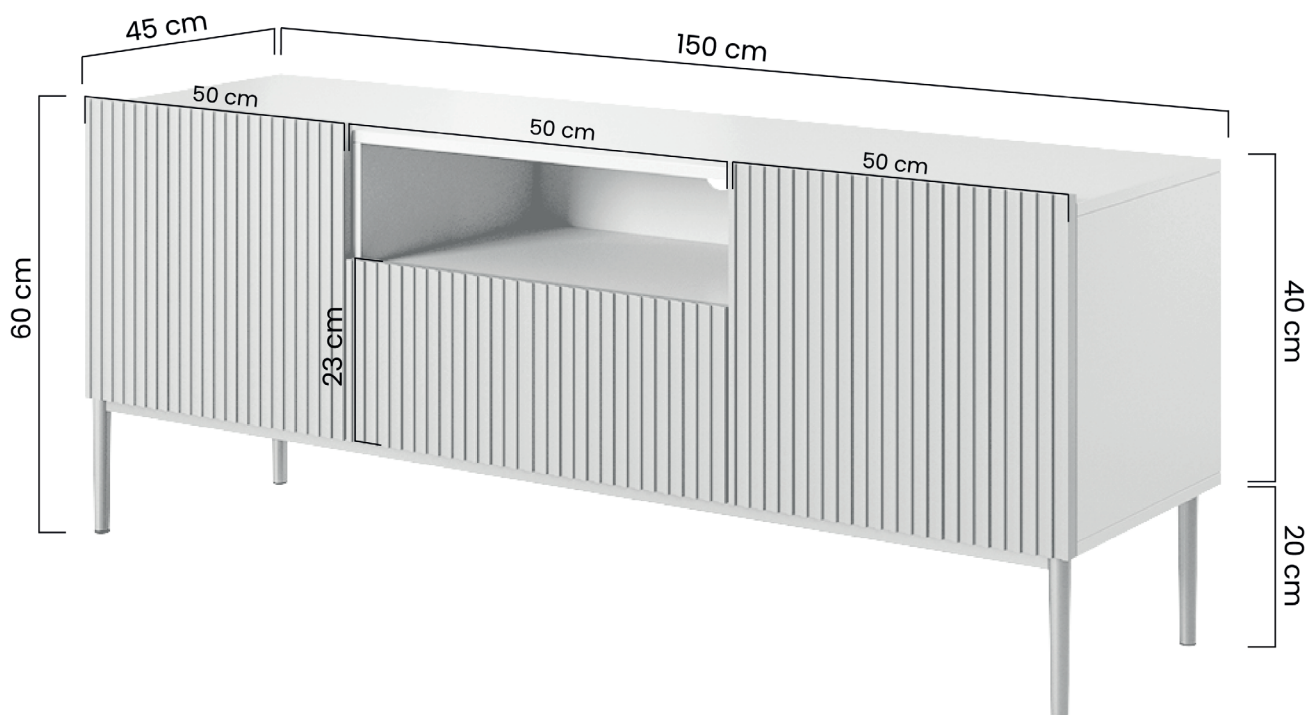

■ wymiary i wagi paczek / dimensions and weight of the packages

zawartość kompletu the contents of the set	spis paczek packages	suma paczek total packages	waga weight kg	objętość volume m3	długość length L - mm	szerokość width W - mm	wysokość height H - mm
fronty/korpus fronts/body	1/2 Nicole RTV 150 2DISZ	3	27	0,076	1584	486	100
	2/2 Nicole RTV 150 2DISZ		18,5	0,053	681	486	161
nogi /legs	Stelaż ST 01_1500x450 B/G		6	0,040	1550	260	100
		Razem /Total	51,5	0,169			

■ kody EAN / EAN code

model model	kolor color	kod EAN EAN code
Nicole RTV 150 2DISZ	biały /white	5904619730219
Nicole RTV 150 2DISZ	czarny /black	5904619730202
Nicole RTV 150 2DISZ	kaszmir/cashmere	5904619736907
Stelaż ST 01_1500x450 B	czarny /black	5904619735290
Stelaż ST 01_1500x450 G	złoty /gold	5904619735306

■ rysunek techniczny / technical drawing

Meble sprzedawane w paczkach do samodzielnego montażu wraz z dokładną instrukcją. Okres gwarancji 2 lata.
The furniture is sold in packages for self-assembly with detailed instructions. The warranty period - 2 years.