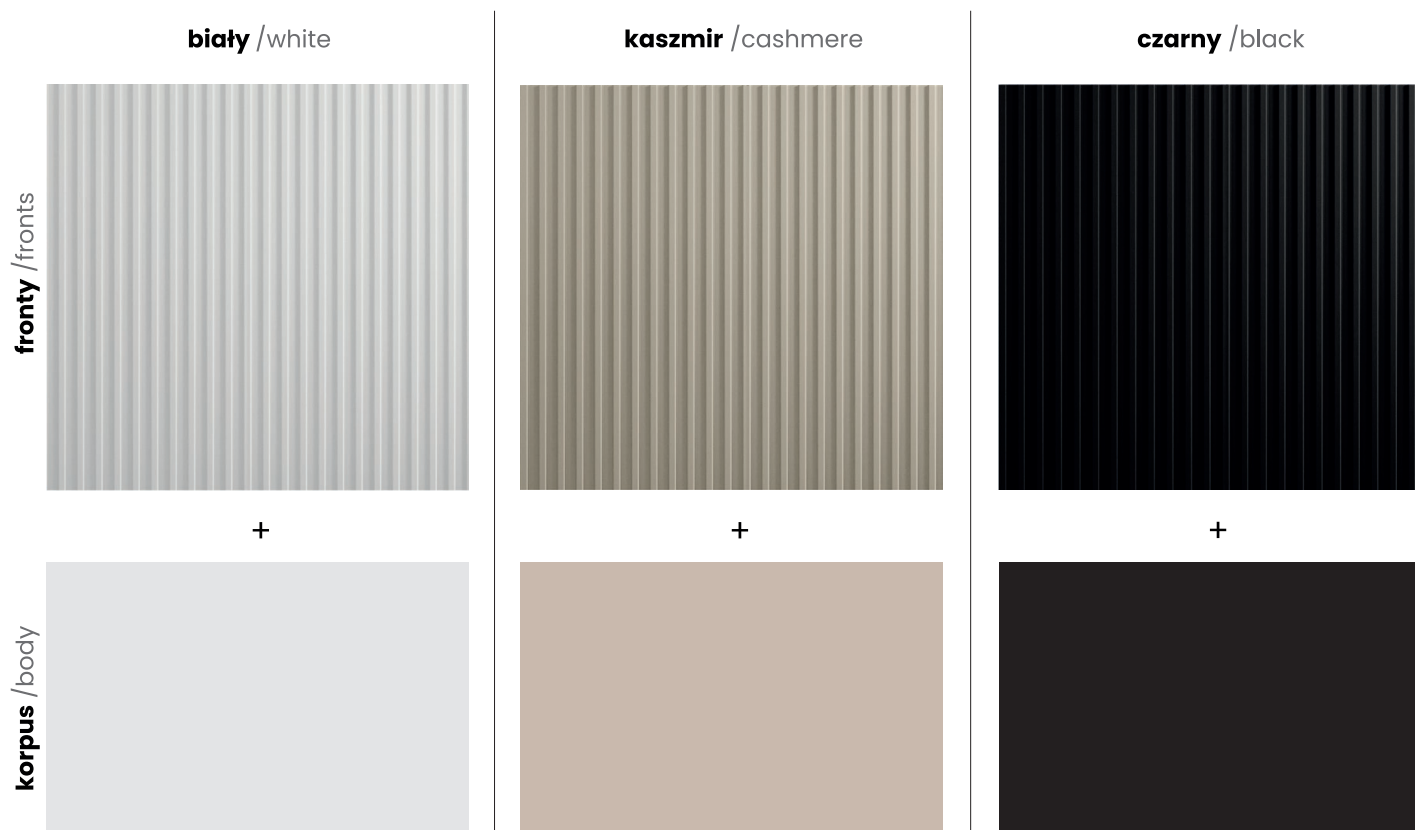

BOGART.

▪ KOLEKCJA **NICOLE** ▪

NICOLE RTV 150 2D1SZ

↔ szerokość: 150 cm
width

↑↓ wysokość: 60 cm
height

↗ głębokość: 45 cm
depth

📏 waga: 51 kg
weight

■ **dostępna kolorystyka mebli** /available colors of furniture

■ **dostępna kolorystyka nóg** /available colors of legs

złote /gold

czarne /black

■ korpus i fronty /body and fronts

· konstrukcja korpusu /body construction	plyta laminowana 16 mm /laminated furniture board 16 mm
· konstrukcja frontu /fronts construction	plyta MDF ryflowana 18 mm /grooved MDF board 18 mm
· wykończenie frontu /fronts finishing	folia PCV mat /PVC furniture foil mat