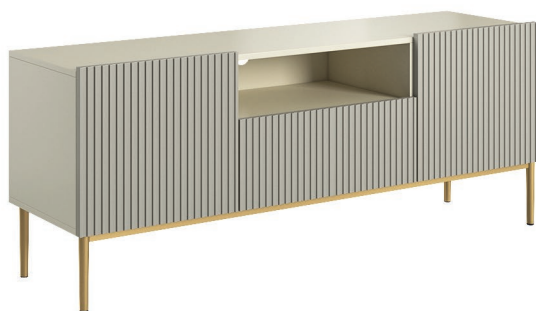

BOGART.

▪ KOLEKCJA **NICOLE** ▪

NICOLE RTV 150 2D1SZ

↔ szerokość: 150 cm
width

↑↓ wysokość: 60 cm
height

↗ głębokość: 45 cm
depth

📏 waga: 51 kg
weight

■ **dostępna kolorystyka mebli** /available colors of furniture

■ **dostępna kolorystyka nóg** /available colors of legs

złote /gold

czarne /black

■ korpus i fronty /body and fronts

· konstrukcja korpusu /body construction	plyta laminowana 16 mm /laminated furniture board 16 mm
· konstrukcja frontu /fronts construction	plyta MDF ryflowana 18 mm /grooved MDF board 18 mm
· wykończenie frontu /fronts finishing	folia PCV mat /PVC furniture foil mat