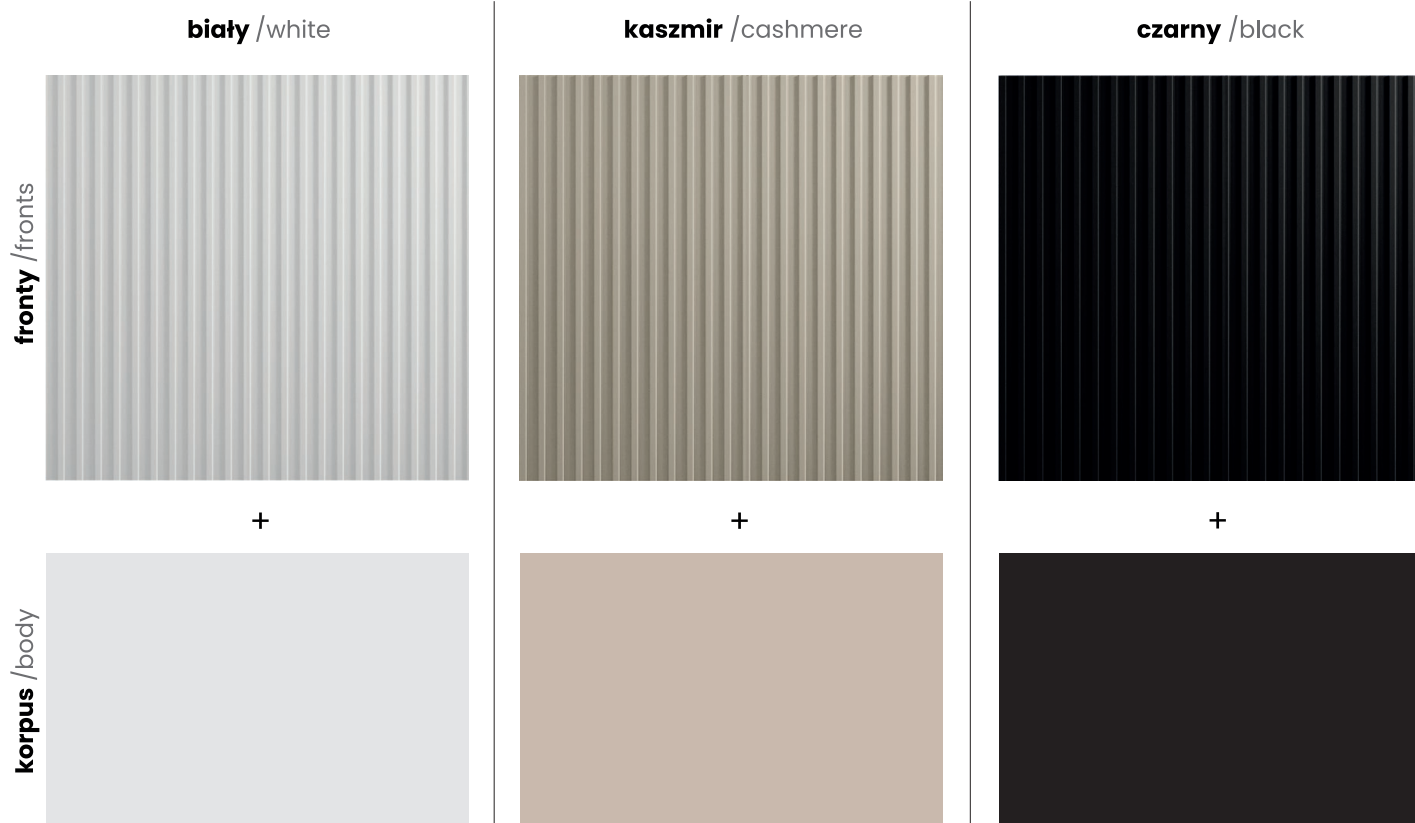

■ **dostępna kolorystyka nóg** /available colors of legs

złote /gold

czarne /black

■ korpus i fronty /body and fronts

· konstrukcja korpusu /body construction	plyta laminowana 16 mm /laminated furniture board 16 mm
· konstrukcja frontu /fronts construction	plyta MDF ryflowana 18 mm /grooved MDF board 18 mm
· wykończenie frontu /fronts finishing	folia PCV mat /PVC furniture foil mat