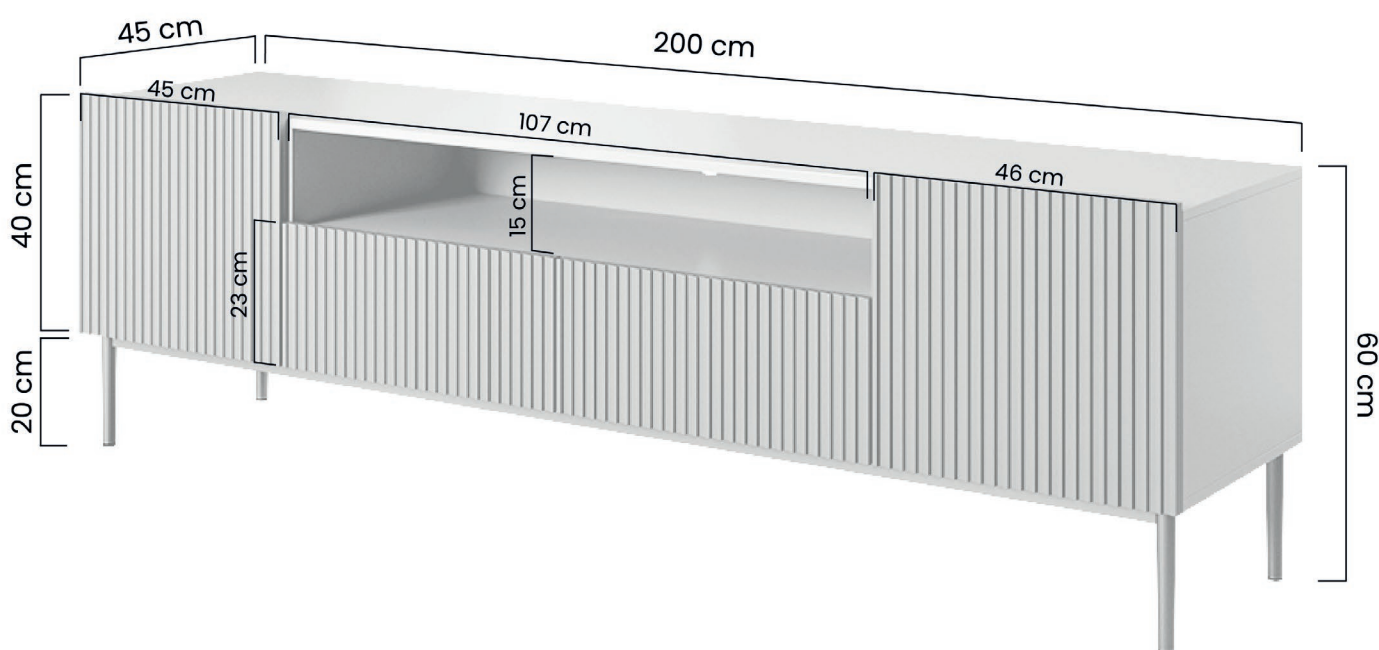

■ wymiary i wagi paczek / dimensions and weight of the packages

zawartość kompletu the contents of the set	spis paczek packages	suma paczek total packages	waga weight kg	objętość volume m3	długość length L - mm	szerokość width W - mm	wysokość height H - mm
fronty/korpus fronts/body	1/2 Nicole RTV 200 2D2SZ	3	31	0,098	2086	488	97
	2/2 Nicole RTV 200 2D2SZ		28,5	0,076	626	520	234
nogi /legs	Stelaż ST 01_2000x450 B/G		6	0,050	2050	250	100
		Razem /Total	65,5	0,224			

■ kody EAN /EAN code

model model	kolor color	kod EAN EAN code
Nicole RTV 200 2D2SZ	biały /white	5904619730288
Nicole RTV 200 2D2SZ	czarny /black	5904619730271
Nicole RTV 200 2D2SZ	kaszmir/cashmere	5904619736891
Stelaż ST 01_2000x450 B	czarny /black	5904619735276
Stelaż ST 01_2000x450 G	złoty /gold	5904619735283

■ rysunek techniczny /technical drawing

Meble sprzedawane w paczkach do samodzielnego montażu wraz z dokładną instrukcją. Okres gwarancji 2 lata.
The furniture is sold in packages for self-assembly with detailed instructions. The warranty period - 2 years.