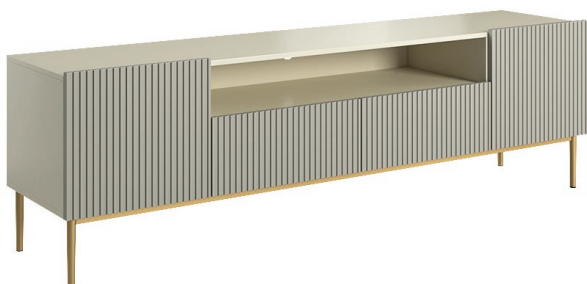

BOGART.

▪ KOLEKCJA **NICOLE** ▪

NICOLE **RTV 200 2D2SZ**

↔ szerokość: 200 cm
width

↑↓ wysokość: 60 cm
height

↗ głębokość: 45 cm
depth

📦 waga: 65,5 kg
weight

■ **dostępna kolorystyka mebli** /available colors of furniture

■ **dostępna kolorystyka nóg** /available colors of legs

złote /gold

czarne /black

■ korpus i fronty /body and fronts

· konstrukcja korpusu /body construction	plyta laminowana 16 mm /laminated furniture board 16 mm
· konstrukcja frontu /fronts construction	plyta MDF ryflowana 18 mm /grooved MDF board 18 mm
· wykończenie frontu /fronts finishing	folia PCV mat /PVC furniture foil mat