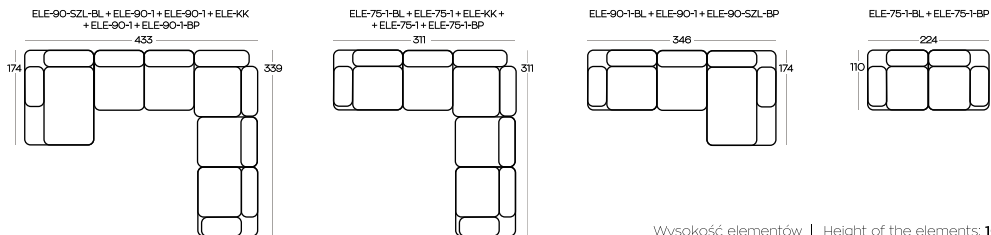

ZAPROJEKTOWANE DLA BIZZARTO

/ DESIGNED FOR BIZZARTO

ELEMENTY kolekcji ACAPULCO / **ELEMENTS** of the ACAPULCO collection

Przykładowe **ZESTAWIENIA** / Exemplary **SET-UPS**

Wysokość elementów | Height of the elements: **104**

Wysokość pufa | Height of the hocker: **47**

Wymiary podano w centymetrach z dokładnością +/- 3 cm | Dimensions in centimetres with accuracy +/- 3 cm

Elementy tworzące zestawienia nie są połączone na stałe. W każdej chwili można zmienić ich układ.