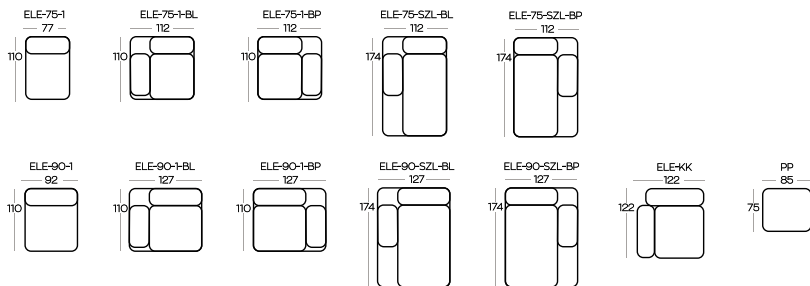

ZAPROJEKTOWANE DLA BIZZARTO

/ DESIGNED FOR BIZZARTO

ELEMENTY kolekcji ACAPULCO / **ELEMENTS** of the ACAPULCO collection

Przykładowe **ZESTAWIENIA** / Exemplary **SET-UPS**

Wysokość elementów | Height of the elements: **104**

Wysokość pufa | Height of the hocker: **47**

Wymiary podano w centymetrach z dokładnością +/- 3 cm | Dimensions in centimetres with accuracy +/- 3 cm

Elementy tworzące zestawienia nie są połączone na stałe. W każdej chwili można zmienić ich układ.