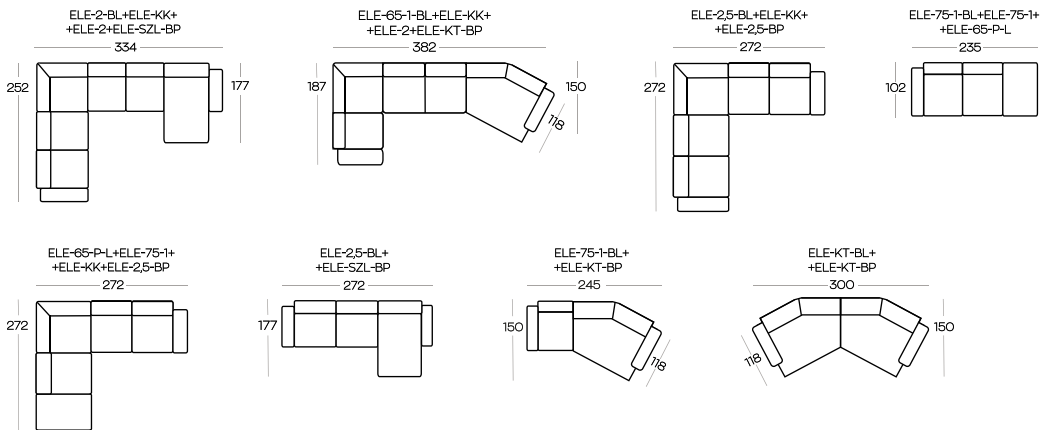

**NAJWYŻSZA JAKOŚĆ**  
/ THE HIGHEST QUALITY

**ZAPROJEKTOWANE DLA BIZZARTO**  
/ DESIGNED FOR BIZZARTO

Przykładowe ZESTAWIENIA / Exemplary SET-UPS

Wysokość elementów | Height of the elements: **83**

Wysokość boczaków | Height of the side panels: **41**

Poduszki są dostępne oddzielnie | Cushions sold separately

Wszystkie wymiary w centymetrach | Dimensions in centimetres

Wymiary podano z dokładnością +/- 3 cm | Accuracy of dimensions +/- 3 cm

Dowiedz się więcej o **KOLEKCJI**