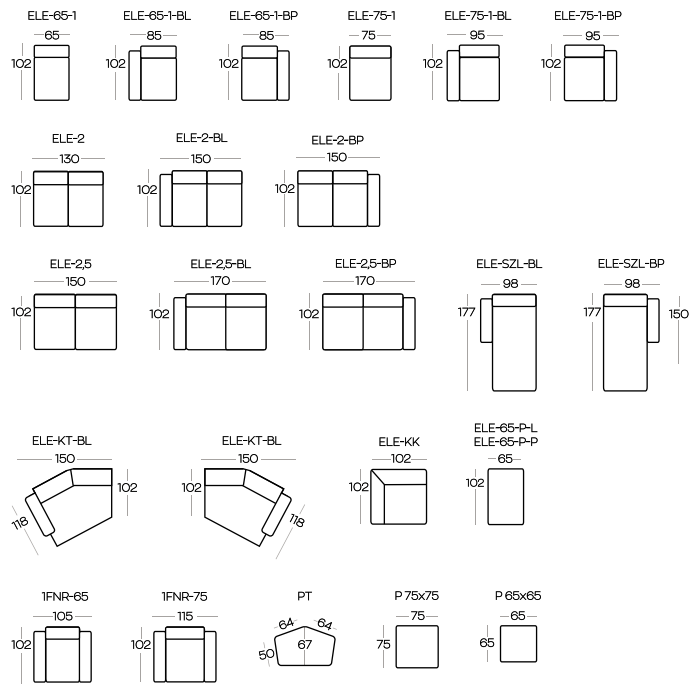

**NAJWYŻSZA JAKOŚĆ**  
/ THE HIGHEST QUALITY

**ZAPROJEKTOWANE DLA BIZZARTO**  
/ DESIGNED FOR BIZZARTO

Przykładowe ZESTAWIENIA / Exemplary SET-UPS

Wysokość elementów | Height of the elements: **83**

Wysokość boczaków | Height of the side panels: **41**

Poduszki są dostępne oddzielnie | Cushions sold separately

Wszystkie wymiary w centymetrach | Dimensions in centimetres

Wymiary podano z dokładnością +/- 3 cm | Accuracy of dimensions +/- 3 cm

Dowiedz się więcej o **KOLEKCJI**