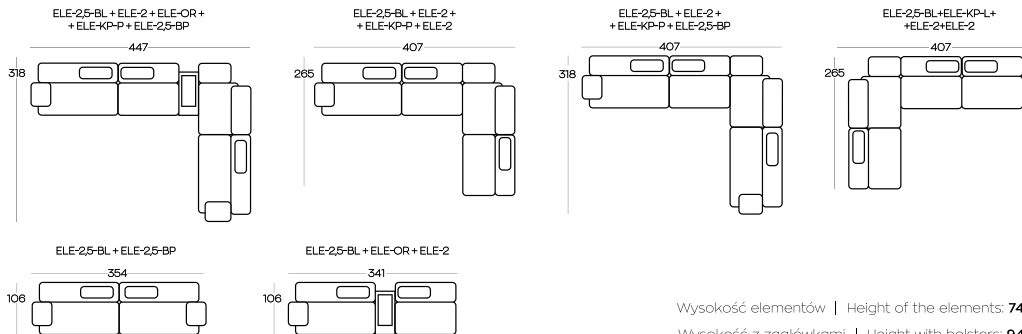

**ELEMENTY** kolekcji MIST / **ELEMENTS** of the MIST collection

Przykładowe **ZESTAWIENIA** / Exemplary **SET-UPS**

Wysokość elementów | Height of the elements: **74**

Wysokość z zagłówkami | Height with bolsters: **94**

Wysokość pojemnika | Height of the container: **39**

Wymiary podano w centymetrach z dokładnością +/- 3 cm | Dimensions in centimetres with accuracy +/- 3 cm

Elementy tworzące zestawienia nie są połączone na stałe. W każdej chwili można zmienić ich układ.