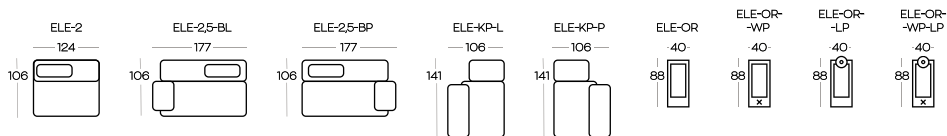

**ELEMENTY** kolekcji MIST / **ELEMENTS** of the MIST collection

Przykładowe **ZESTAWIENIA** / Exemplary **SET-UPS**

Wysokość elementów | Height of the elements: **74**

Wysokość z zagłówkami | Height with bolsters: **94**

Wysokość pojemnika | Height of the container: **39**

Wymiary podano w centymetrach z dokładnością +/- 3 cm | Dimensions in centimetres with accuracy +/- 3 cm

Elementy tworzące zestawienia nie są połączone na stałe. W każdej chwili można zmienić ich układ.