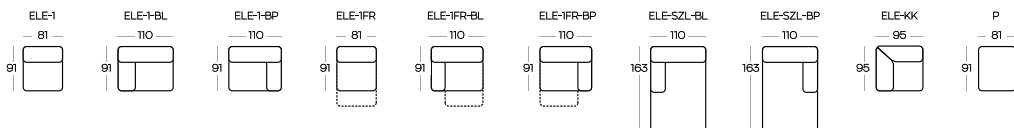

OPTIONS:

Adjustable seats depth
USB port
Induction charger

RĘCZNA PRACA

/ HANDMADE

NAJWYŻSZA JAKOŚĆ

/ THE HIGHEST QUALITY

ZAPROJEKTOWANE DLA BIZZARTO

/ DESIGNED FOR BIZZARTO

ELEMENTY kolekcji PLAIN / **ELEMENTS** of the PLAIN collection

Przykładowe **ZESTAWIENIA** / Exemplary **SET-UPS**

Wysokość elementów | Height of the elements: **77**

Wysokość pufów | Height of the hockers: **41**

Wysokość z zagłówkami | Height with bolsters: **101**

Wymiary podano w centymetrach z dokładnością +/- 3 cm | Dimensions in centimetres with accuracy +/- 3 cm

Dowiedz się więcej o **KOLEKCJI**

Learn more about **THE COLLECTION**