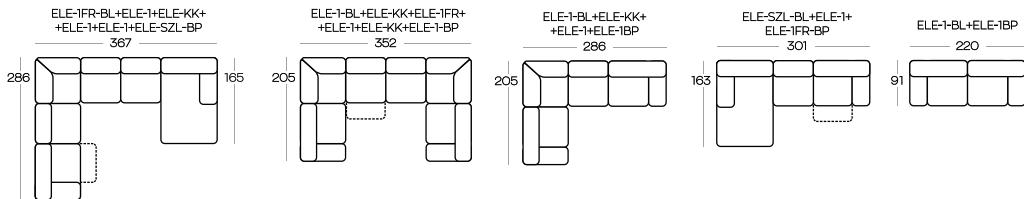

ELEMENTY kolekcji PLAIN / **ELEMENTS** of the PLAIN collection

Przykładowe **ZESTAWIENIA** / Exemplary **SET-UPS**

Wysokość elementów | Height of the elements: **77**

Wysokość pufów | Height of the hockers: **41**

Wysokość z zagłówkami | Height with bolsters: **101**

Wymiary podano w centymetrach z dokładnością +/- 3 cm | Dimensions in centimetres with accuracy +/- 3 cm

Dowiedz się więcej o **KOLEKCJI**

Learn more about **THE COLLECTION**