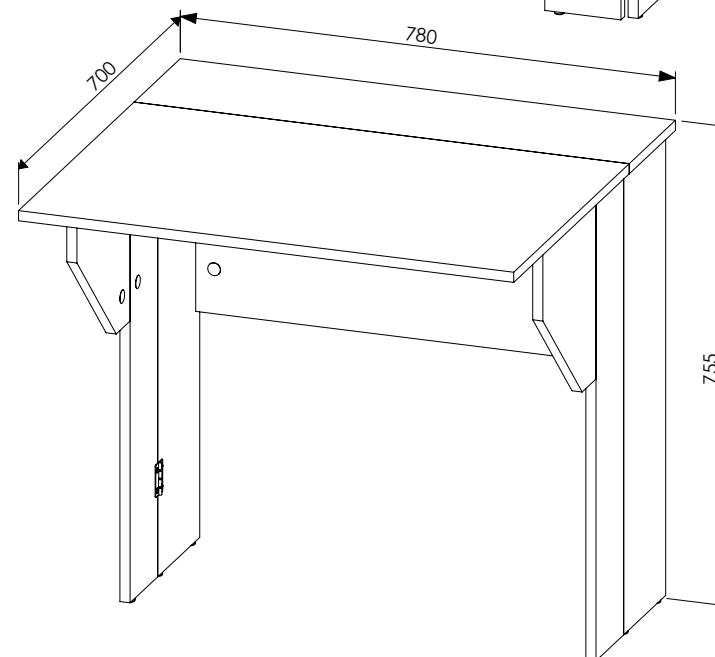

Biurko wyłącznie do montażu przy ścianie
Desk for wall mounting only
Schreibtisch unbedingt an der Wand befestigen

https://www.szynaka.pl/pl/instrukcje_montazu

Nr				PSC
1	780	200	16	1
2	780	500	16	1
3	734	182	16	1
4	724	120	16	1
5	734	182	16	1
6	724	120	16	1
7	290	230	16	1
8	290	230	16	1
9	718	300	16	1

1

- 2** **G29**  x2

- 3** **T12**  x4 **M1**  x8 **G29**  x2

- 4** **S3**  3,5x13 X8

5

6

7

S3
3,5x13 x4