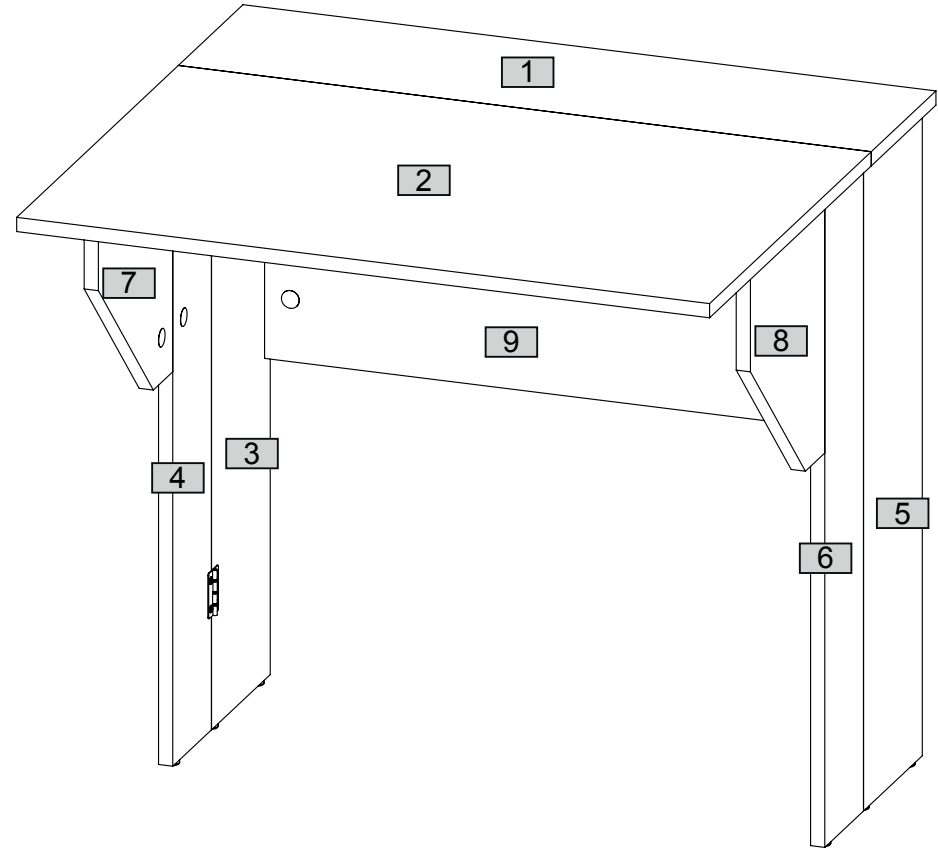

Biurko wyłącznie do montażu przy ścianie
Desk for wall mounting only
Schreibtisch unbedingt an der Wand befestigen

https://www.szynaka.pl/pl/instrukcje_montazu

Nr				PSC
1	780	200	16	1
2	780	500	16	1
3	734	182	16	1
4	724	120	16	1
5	734	182	16	1
6	724	120	16	1
7	290	230	16	1
8	290	230	16	1
9	718	300	16	1

1

- 2** **G29**  x2

- 3** **T12**  x4 **M1**  x8 **G29**  x2

- 4** **S3**  3,5x13 X8

5

6

7

S3
3,5x13 x4