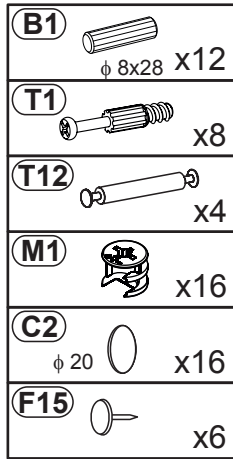

Biurko wyłącznie do montażu przy ścianie
Desk for wall mounting only
Schreibtisch unbedingt an der Wand befestigen

https://www.szynaka.pl/pl/instrukcje_montazu

Nr				PSC
1	780	200	16	1
2	780	500	16	1
3	734	182	16	1
4	724	120	16	1
5	734	182	16	1
6	724	120	16	1
7	290	230	16	1
8	290	230	16	1
9	718	300	16	1

1

- 2** **G29**  x2

- 3** **T12**  x4 **M1**  x8 **G29**  x2

- 4** **S3**  3,5x13 X8

5

6

7

S3
3,5x13 x4

8

M1
x4

9