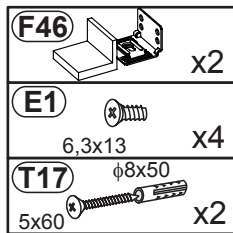

Biurko wyłącznie do montażu przy ścianie
Desk for wall mounting only
Schreibtisch unbedingt an der Wand befestigen

https://www.szynaka.pl/pl/instrukcje_montazu

Nr				PSC
1	780	200	16	1
2	780	500	16	1
3	734	182	16	1
4	724	120	16	1
5	734	182	16	1
6	724	120	16	1
7	290	230	16	1
8	290	230	16	1
9	718	300	16	1

1

- 2** **G29**  x2

- 3** **T12**  x4 **M1**  x8 **G29**  x2

- 4** **S3**  3,5x13 X8

5

6

7

S3
3,5x13 x4