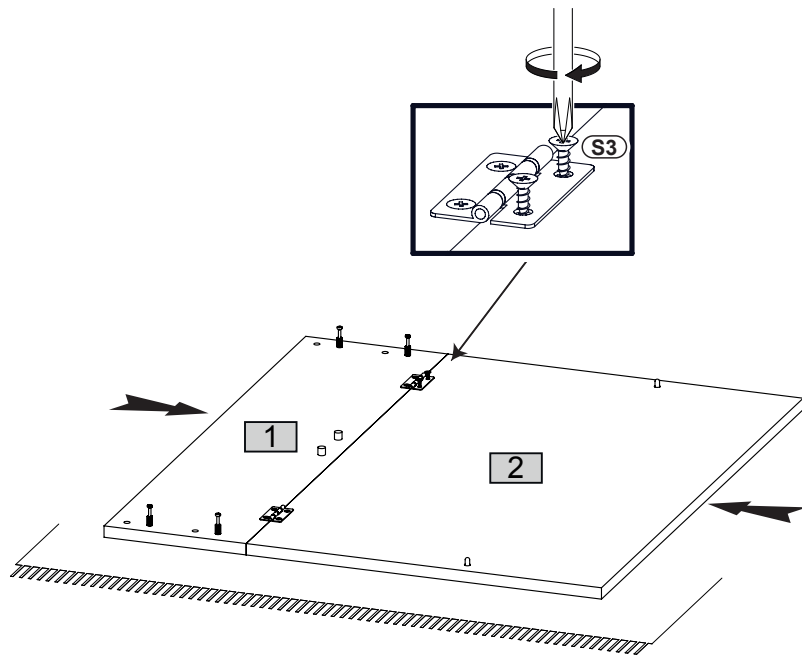

Biurko wyłącznie do montażu przy ścianie
Desk for wall mounting only
Schreibtisch unbedingt an der Wand befestigen

https://www.szynaka.pl/pl/instrukcje_montazu

Nr				PSC
1	780	200	16	1
2	780	500	16	1
3	734	182	16	1
4	724	120	16	1
5	734	182	16	1
6	724	120	16	1
7	290	230	16	1
8	290	230	16	1
9	718	300	16	1

1

- 2** **G29**  x2

- 3** **T12**  x4 **M1**  x8 **G29**  x2

- 4** **S3**  3,5x13 X8

5

6

7

S3
3,5x13 x4