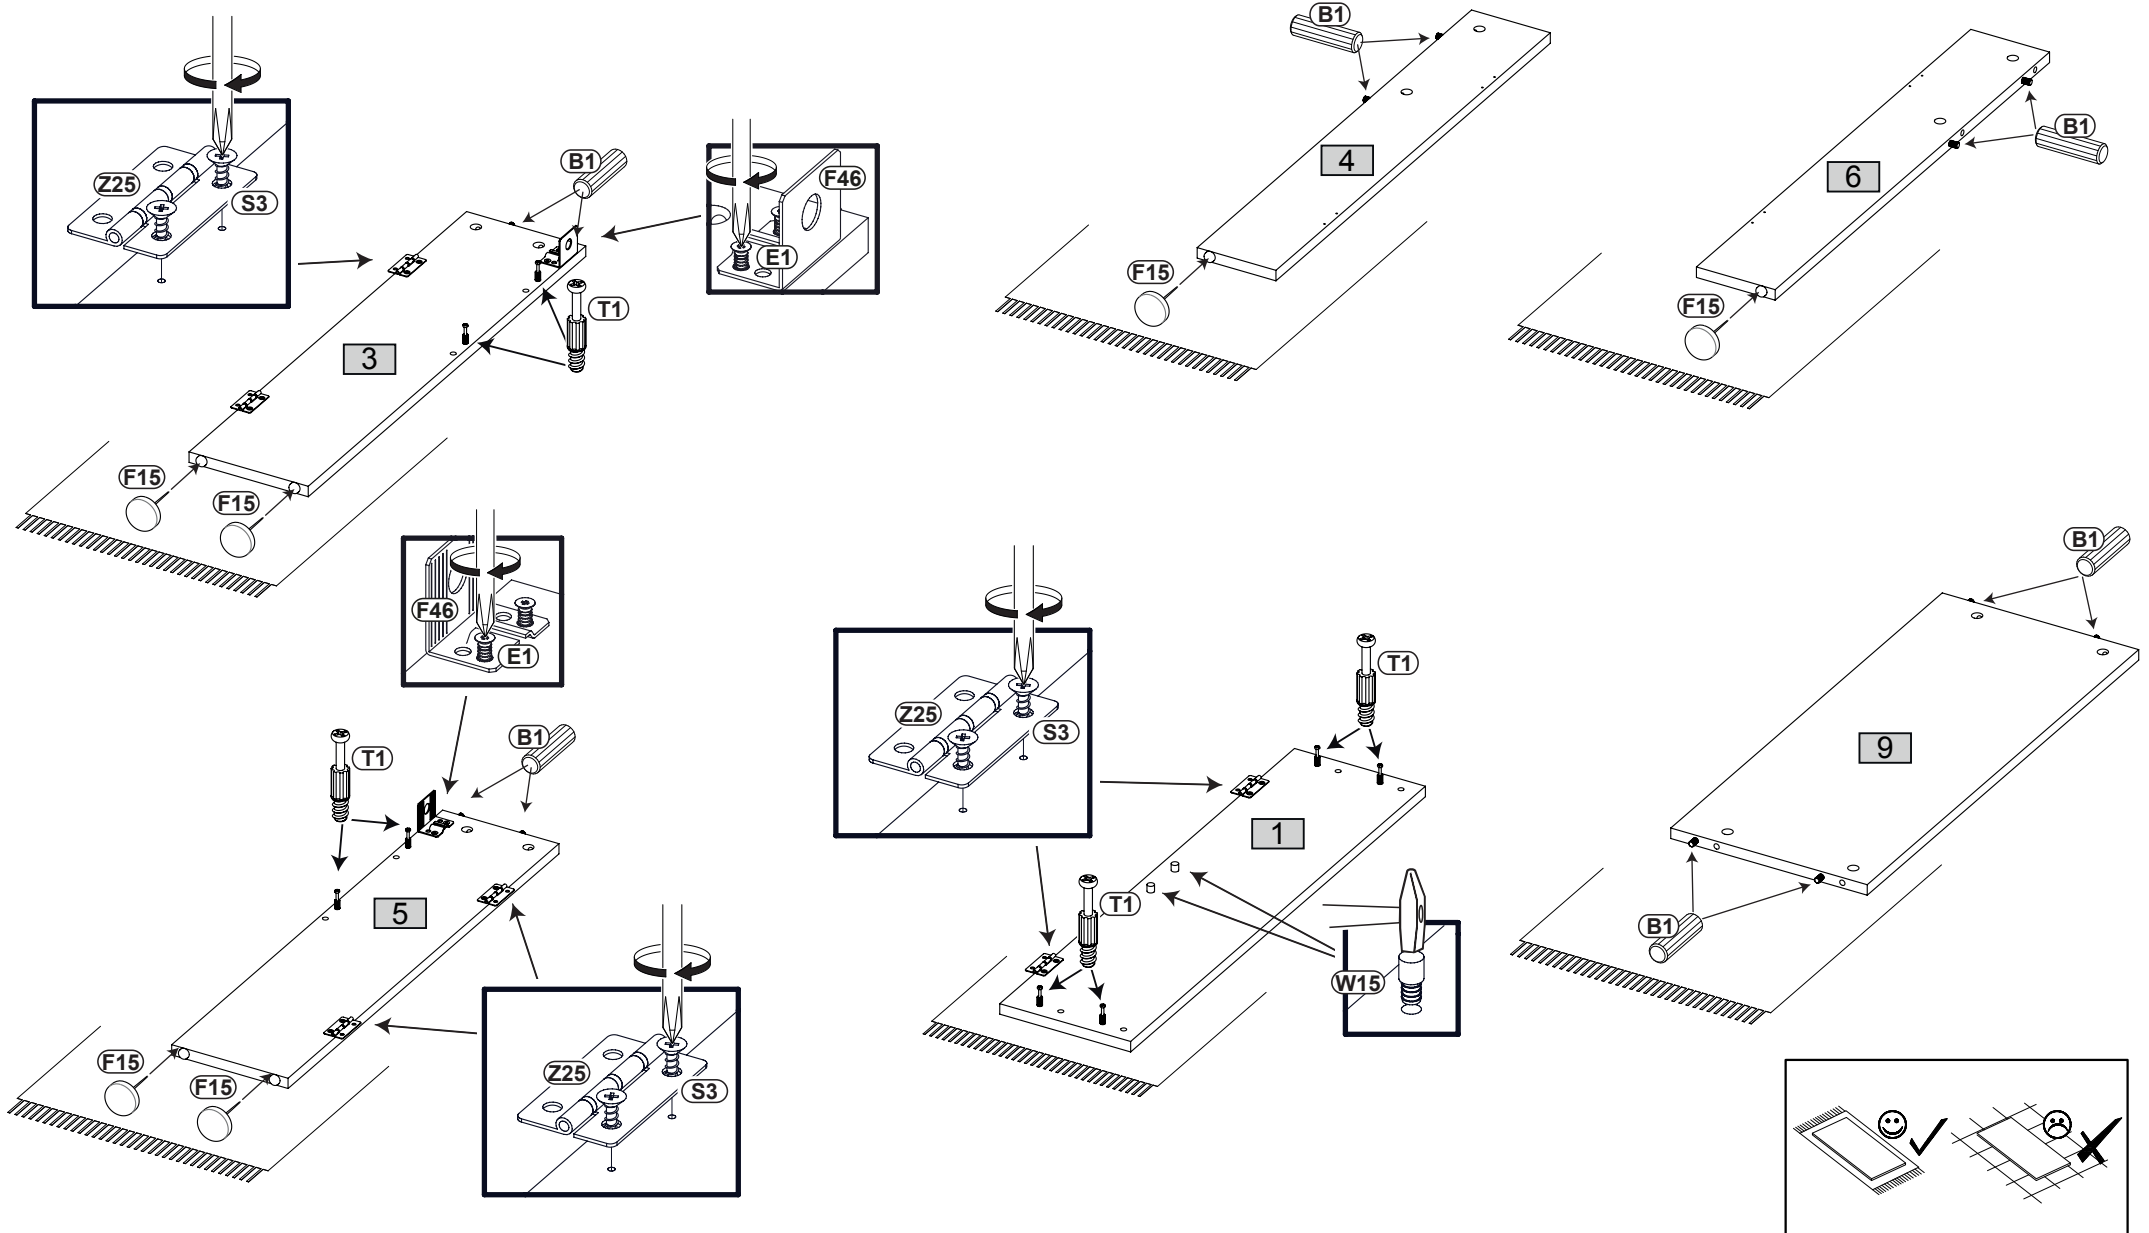

Biurko wyłącznie do montażu przy ścianie
Desk for wall mounting only
Schreibtisch unbedingt an der Wand befestigen

https://www.szynaka.pl/pl/instrukcje_montazu

Nr				PSC
1	780	200	16	1
2	780	500	16	1
3	734	182	16	1
4	724	120	16	1
5	734	182	16	1
6	724	120	16	1
7	290	230	16	1
8	290	230	16	1
9	718	300	16	1

1

- 2** **G29**  x2

- 3** **T12**  x4 **M1**  x8 **G29**  x2

- 4** **S3**  3,5x13 X8

5

6

7

S3
3,5x13 x4

8

M1
x4

9