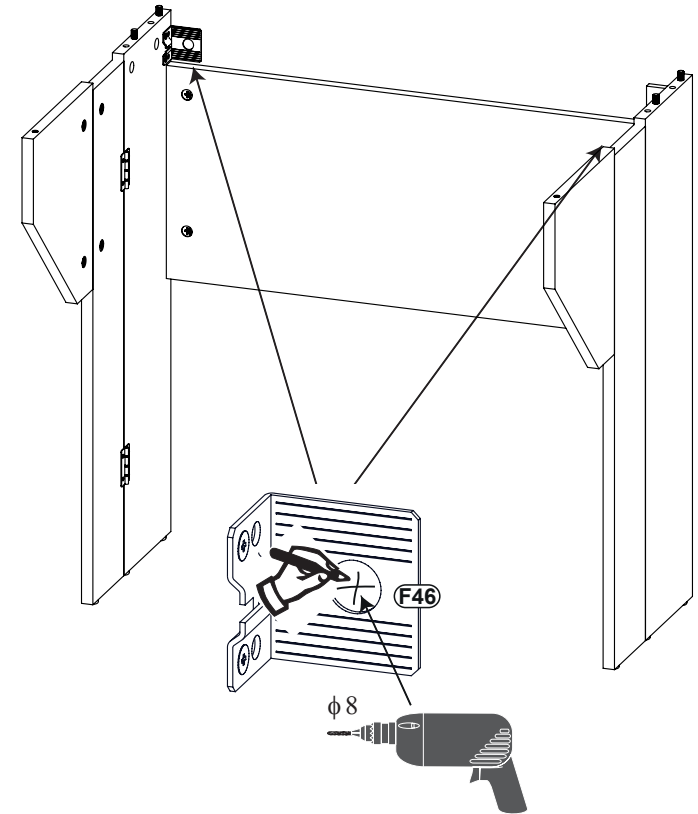

Biurko wyłącznie do montażu przy ścianie
Desk for wall mounting only
Schreibtisch unbedingt an der Wand befestigen

https://www.szynaka.pl/pl/instrukcje_montazu

Nr				PSC
1	780	200	16	1
2	780	500	16	1
3	734	182	16	1
4	724	120	16	1
5	734	182	16	1
6	724	120	16	1
7	290	230	16	1
8	290	230	16	1
9	718	300	16	1

1

- 2** **G29**  x2

- 3** **T12**  x4 **M1**  x8 **G29**  x2

- 4** **S3**  3,5x13 X8

5

6

7

S3
3,5x13 x4