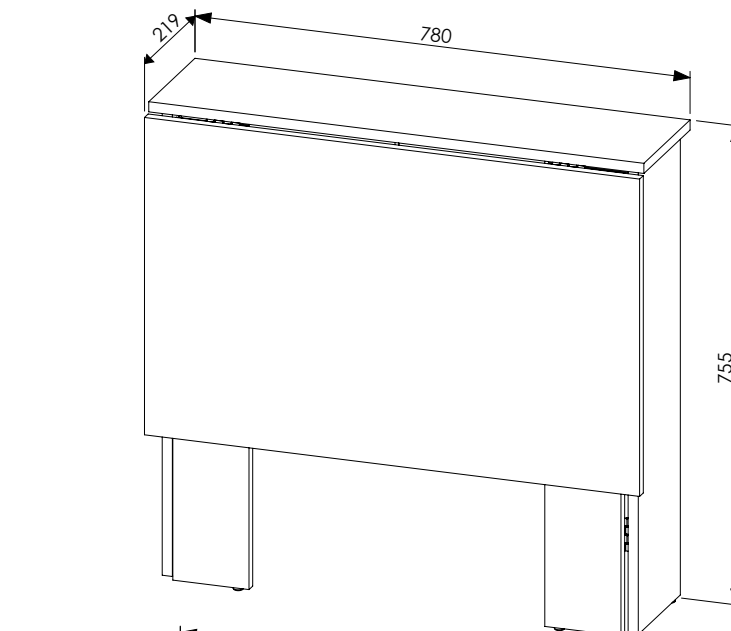

Biurko wyłącznie do montażu przy ścianie
Desk for wall mounting only
Schreibtisch unbedingt an der Wand befestigen

https://www.szynaka.pl/pl/instrukcje_montazu

Nr				PSC
1	780	200	16	1
2	780	500	16	1
3	734	182	16	1
4	724	120	16	1
5	734	182	16	1
6	724	120	16	1
7	290	230	16	1
8	290	230	16	1
9	718	300	16	1

1

- 2** **G29**  x2

- 3** **T12**  x4 **M1**  x8 **G29**  x2

- 4** **S3**  3,5x13 X8

5

6

7

S3
3,5x13 x4